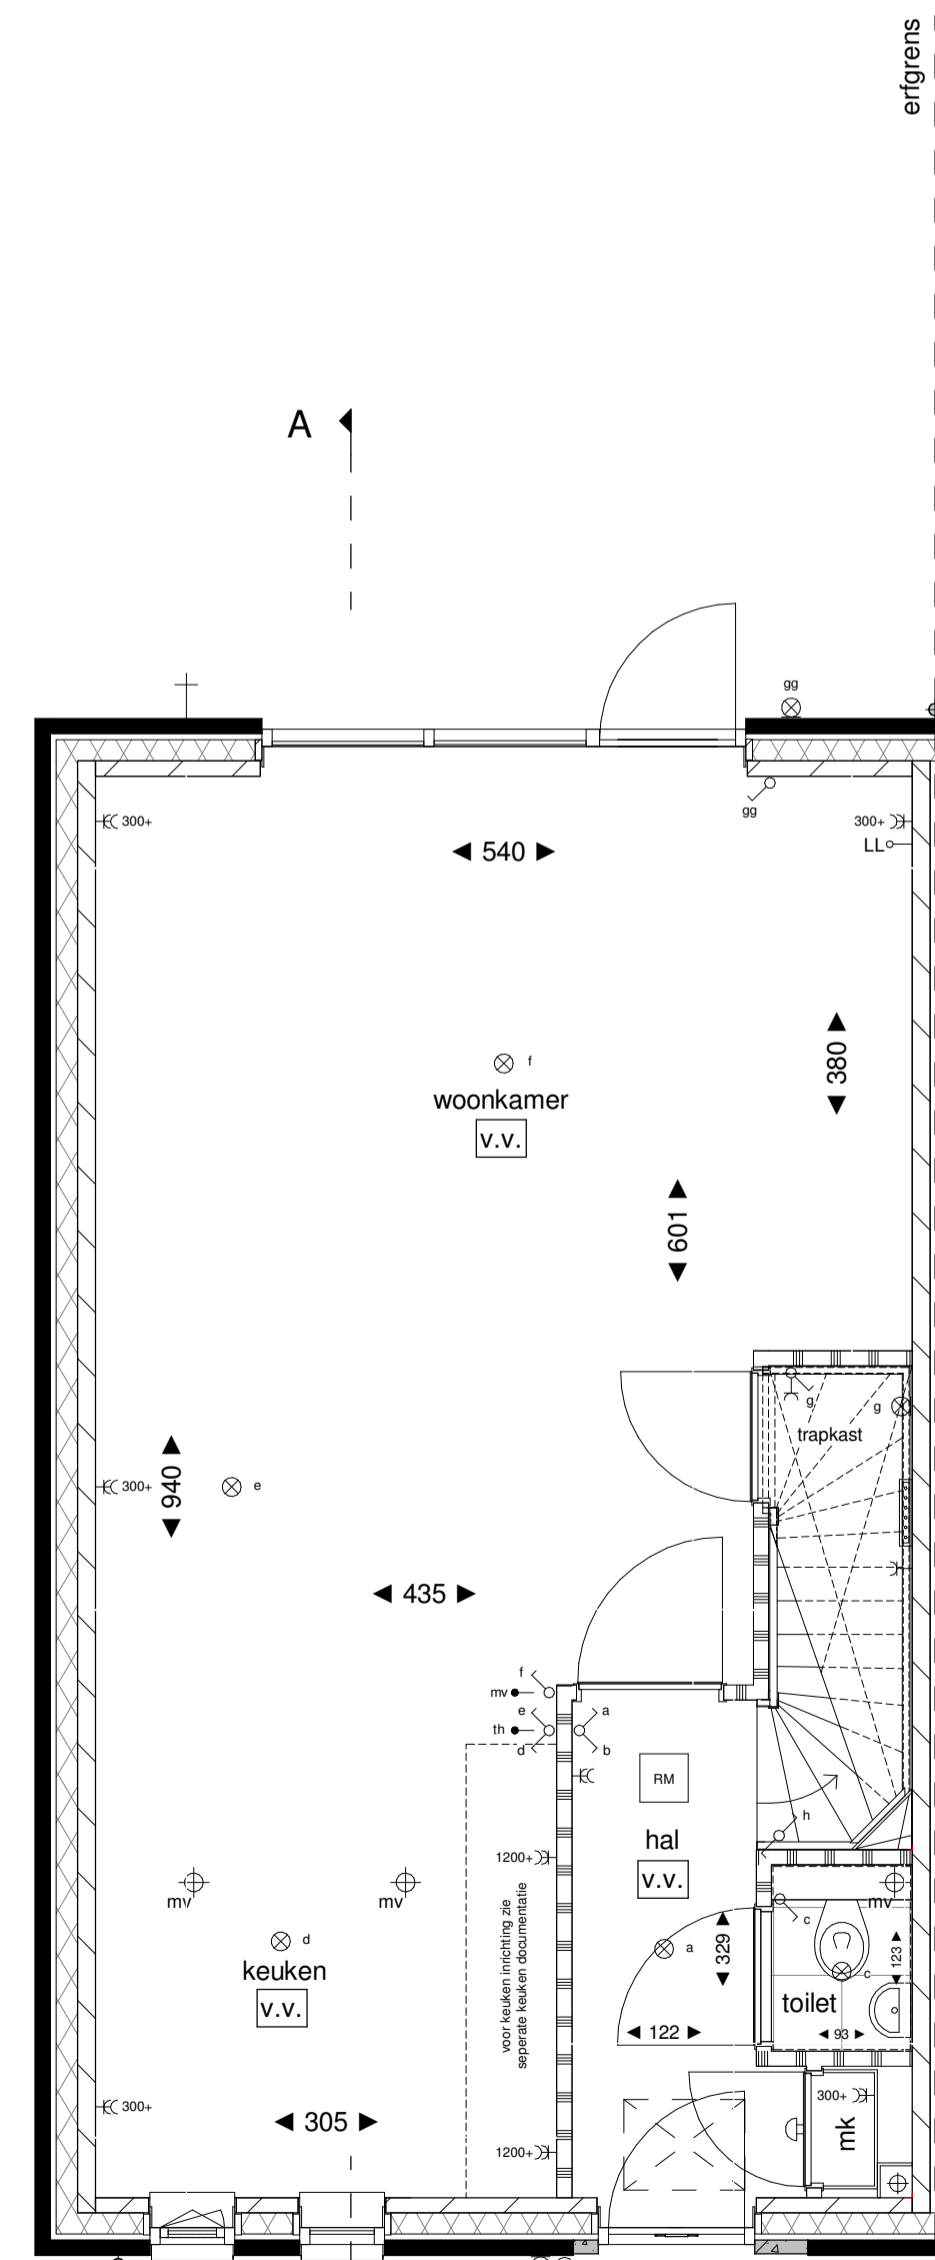

begane grond
1:50