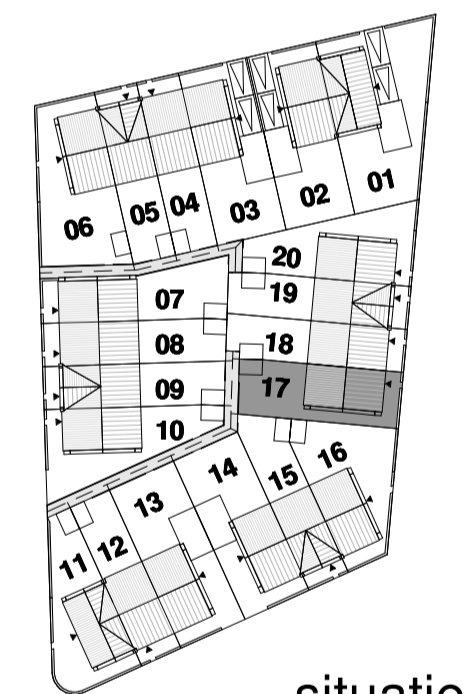

RENVOOI

-C ...	enkele wandcontactdoos geaard hoogte 900mm		metselwerk baksteen
-CC ...	dubbele wandcontactdoos geaard hoogte 900mm		(spouw)isolatie
-Cm	enkele wandcontactdoos geaard 12.5 v. waaierhoogte 900mm		kalkzandsteen
-Cd	enkele wandcontactdoos geaard 12.5 v. waaierhoogte 900mm		lichte scheidingswand 10cm
-Cmv	enkele wandcontactdoos geaard 12.5 v. mechanische ventilatie, hoogte 900mm		entree woning
-E	enkeelpolige schakelaar		stalen binnendeurkozijn v.v. opdekdeur en bovenlicht l.p.v. toilet en badkamer voorzien van een dorpel
-E2	dubbele schakelaar		
-E3	wisselschakelaar		
-LL	loze leiding onbedraad		
-th	aansluitpunt thermostaatleiding bedraad		
-mv	aansluitpunt hoofdbediening mech. ventilatie bedraad		
	plafondlichtpunt		krulpluk indicaatort
	wandlichtpunt		krijtstreep methode verlichtingspunt
	wandlichtpunt niet armatuur		
	bektrucker		ruimte v.v. vloerverwarming
	schel		opstelplaats wasmachine/wasdroger
	rookmelder aansluitpunt op ontvanger		
	afzuigpunt mechanische ventilatie (positief positief indicatie)		
	radiator		
	verdelers vloerverwarming		
	opstelplaats mechanische ventilatie unit		
	hete water afvoeren		
	buitenkraan		
			aardemat

begane grond
1:50

1e verdieping
1:50

2e verdieping
1:50

situatie

bouwnummer 17 - woningtype E

20 woningen Veld 22B blok M Schuytgraaf te Arnhem
Verkooptekening

rijwoning
plattegronden, gevels en doorsnede

schaal: 1:50 | 1:100
datum: 25.06.2019

tek. nr.: VK.17