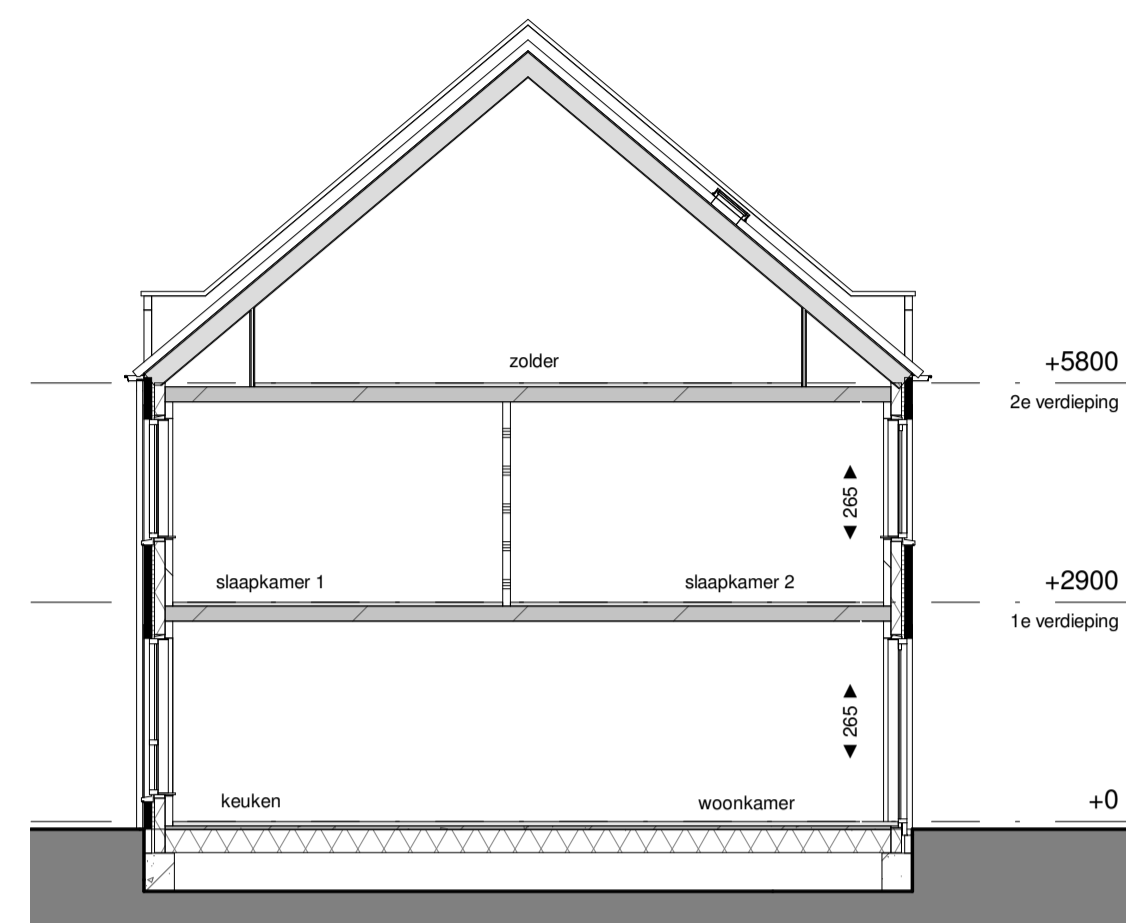

doorsnede A-A

RENVOOI

-C ...	enkele wandcontactdoos geaard hoogte 900mm		metselwerk baksteen
-CC ...	dubbele wandcontactdoos geaard hoogte 900mm		(spouw)isolatie
-Cm	enkele wandcontactdoos geaard 12.5 v. waaierhoogte 900mm		kalkzandsteen
-Cd	enkele wandcontactdoos geaard 12.5 v. waaierhoogte 900mm		lichte scheidingswand 10cm
-Cmv	enkele wandcontactdoos geaard 12.5 v. mechanische ventilatie, hoogte 900mm		entree woning
-E	enkeelpolige schakelaar		stalen binnendeurkozijn v.v. opdekdeur en bovenlicht l.p.v. toilet en badkamer voorzien van een dorpel
-E2	dubbele schakelaar		
-E3	wisselschakelaar		
-LL	loze leiding onbedraad		
-th	aansluitpunt thermostaatleiding bedraad		
-mv	aansluitpunt hoofdbediening mech. ventilatie bedraad		
	plafondlichtpunt		krulpluk indicaatort
	wandlichtpunt		krijtstreep methode verlichtingspunt
	wandlichtpunt niet armatuur		
	bektrucker		ruimte v.v. vloerverwarming
	schel		opstelplaats wasmachine/wasdroger
	rookmelder aansluitpunt op ontvanger		
	afzuigpunt mechanische ventilatie (positief positief indicatie)		
	radiator		
	verdelers vloerverwarming		
	opstelplaats mechanische ventilatie unit		
	hete water afvoeren		
	buitenkraan		
			aardemat