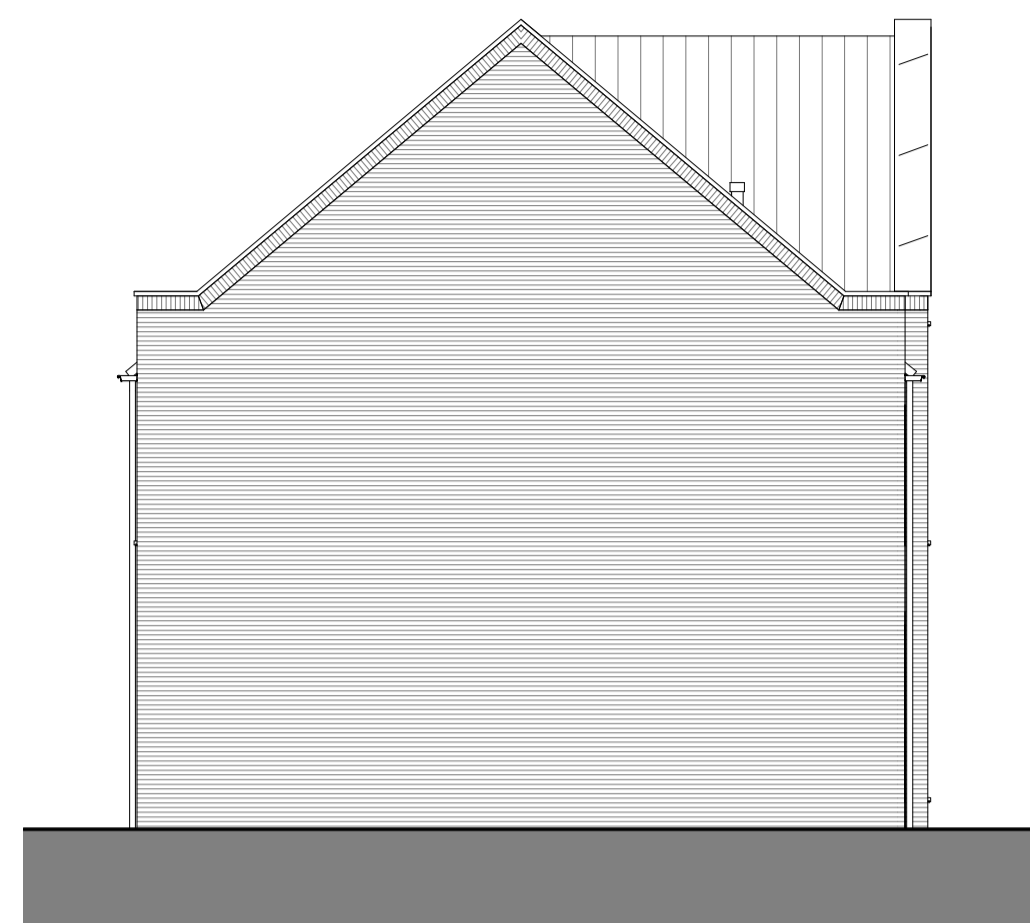

linkergevel