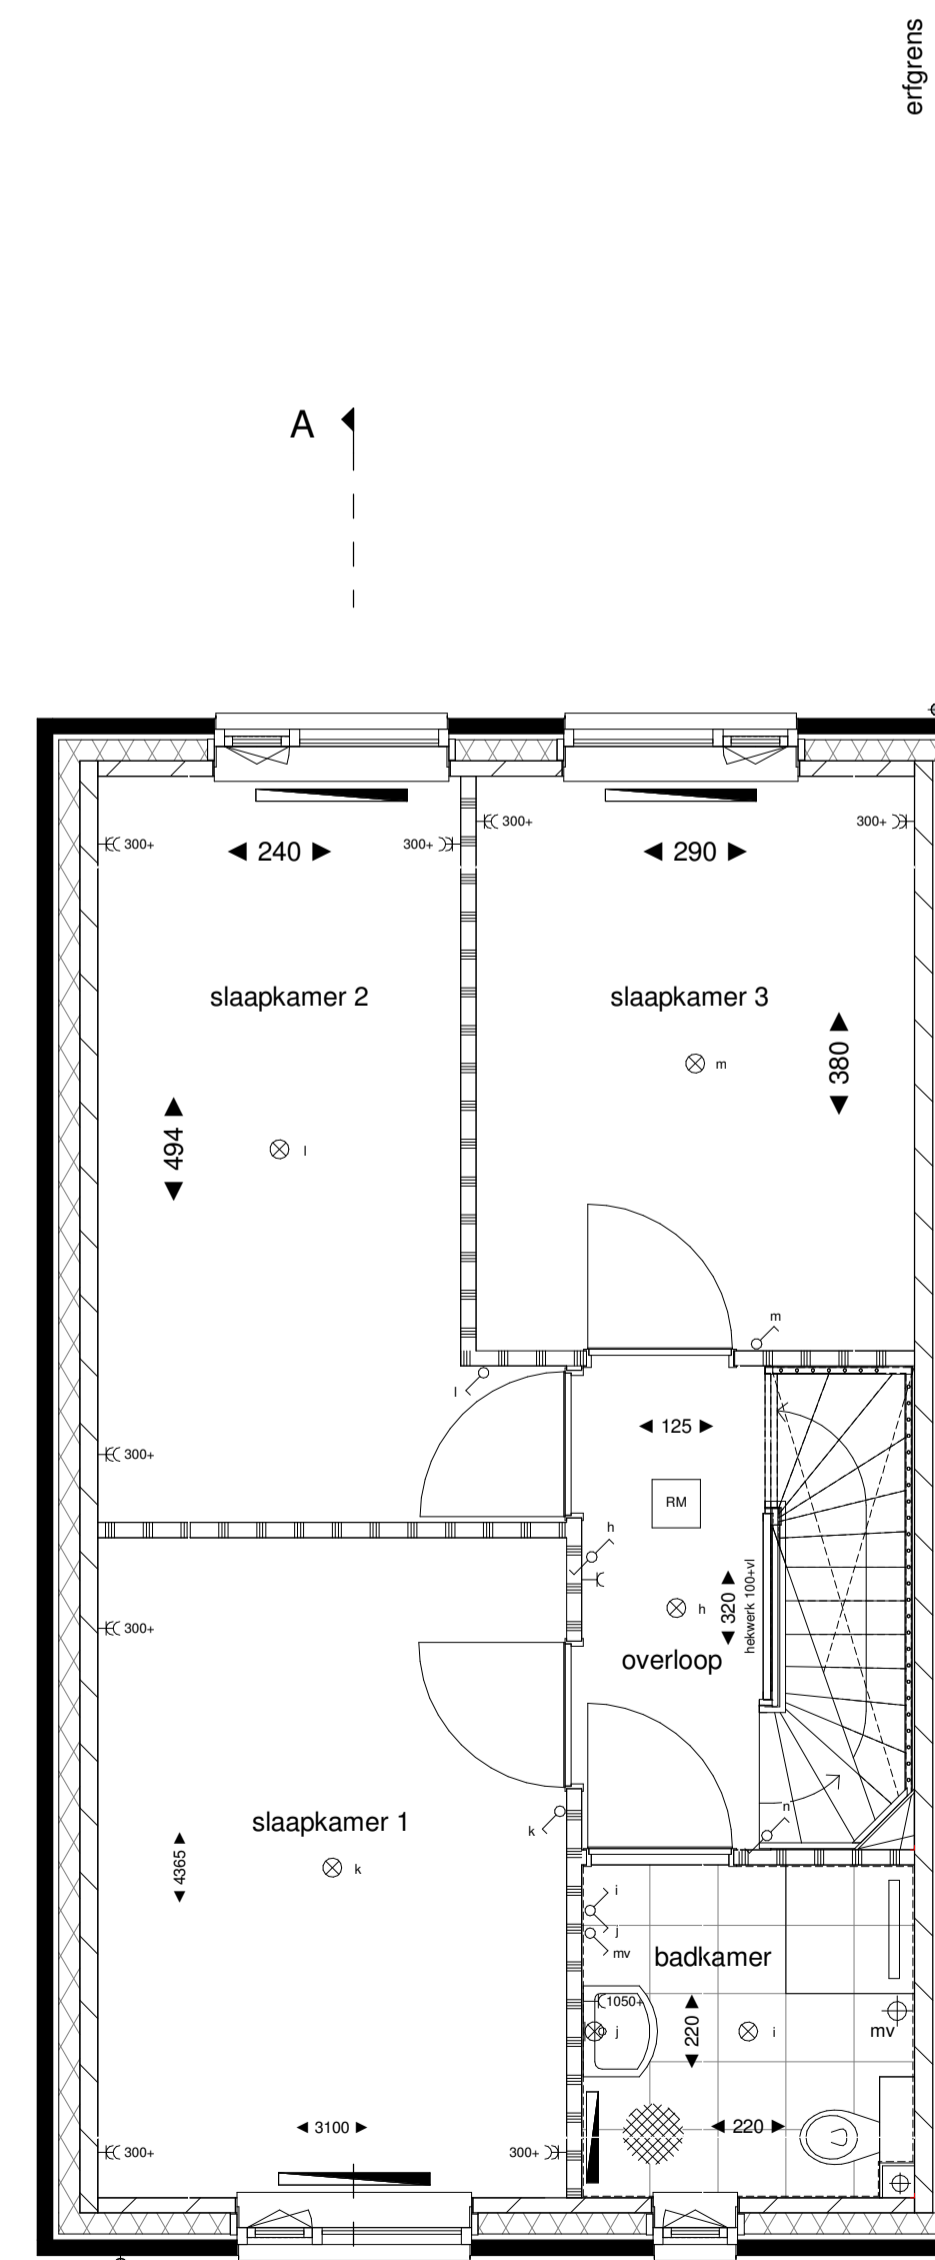

1e verdieping
1:50