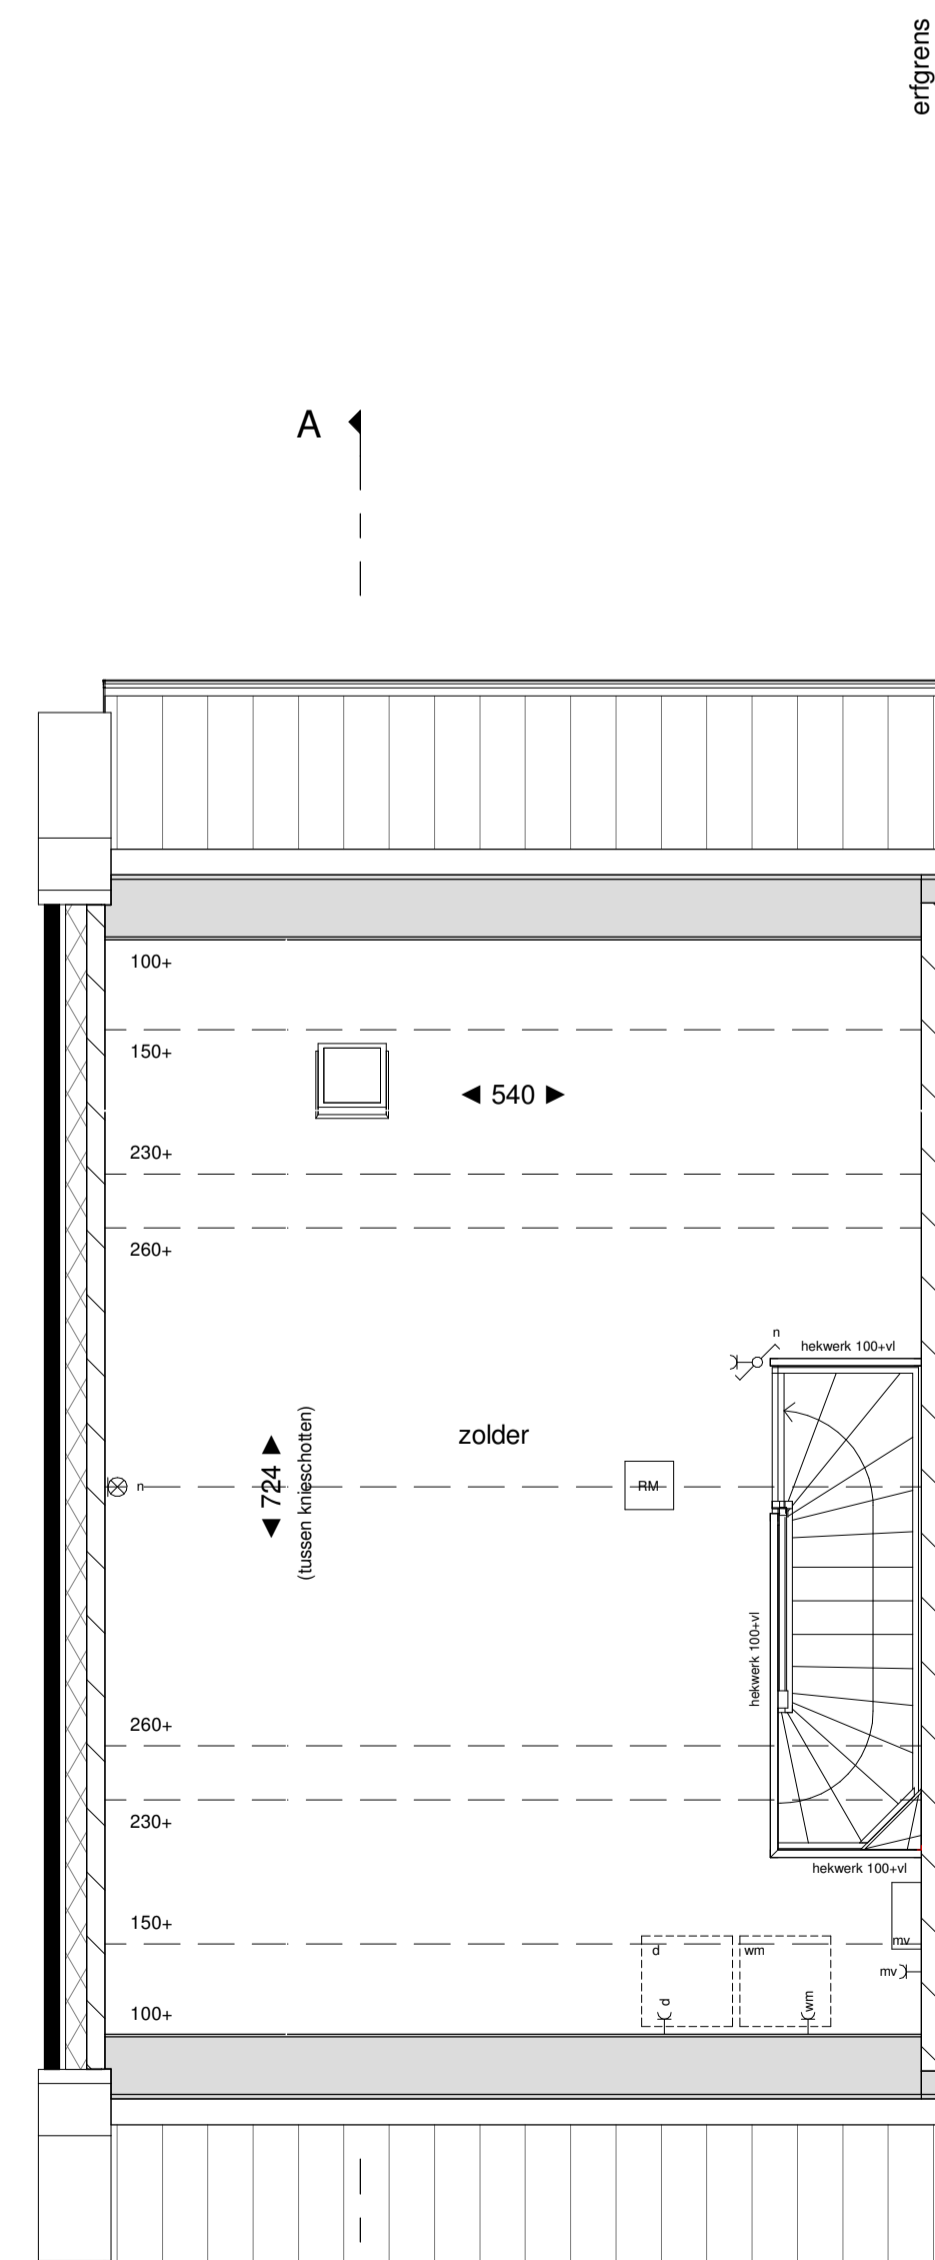

2e verdieping
1:50