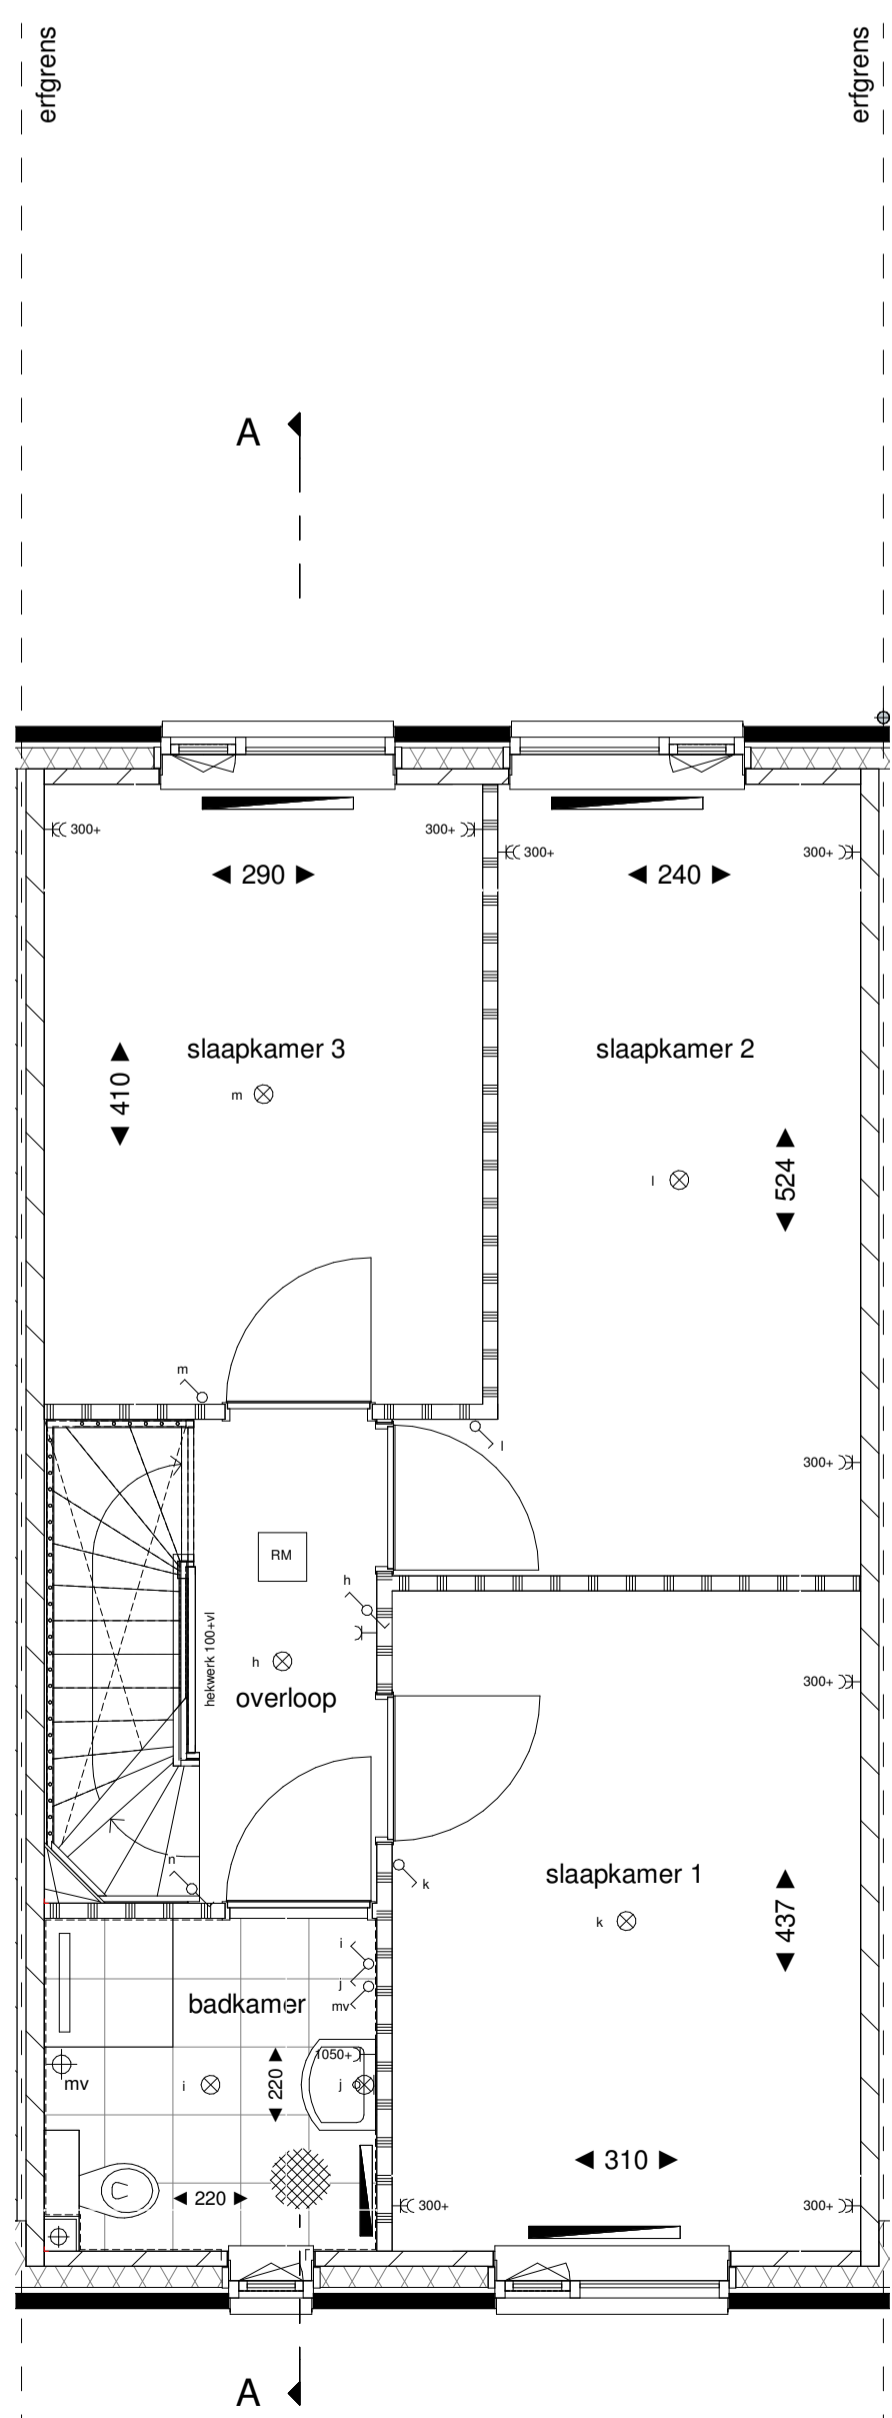

1e verdieping
1:50