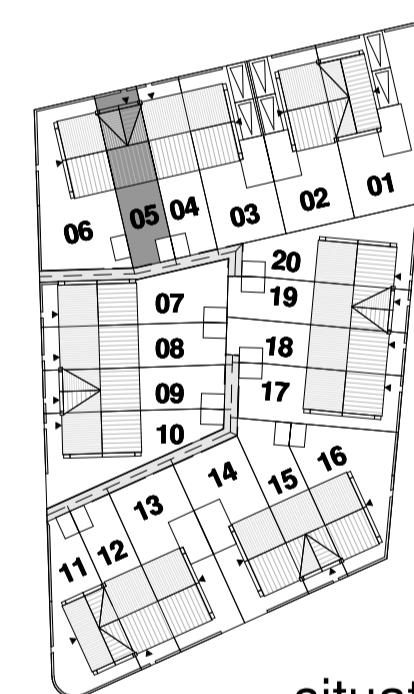

situatie

RENVOOI

-C-...	enkele wandcontactdoos geaard hoogte 20 mm		metselwerk baksteen
-EC-...	dubbele wandcontactdoos geaard hoogte 40 mm		(spouw)isolatie
-Cm	enkele wandcontactdoos geaard 12 v. waaierhoogte 300v		kalkzandsteen
-Cd	enkele wandcontactdoos geaard 12 v. waslengte hoogte 300v		lichte scheidingswand 10cm
-Cmv	enkele wandcontactdoos geaard 12 v. mechanische eenheid hoogte 300v		entree woning
-E	enkeelpolige schakelaar		stalen binnendeurkozijn v.v. opdekdeur en bovenlicht l.p.v. toilet en badkamer voorzien van een dorpel
-E	dubbele schakelaar		
-E	wisselschakelaar		
-> LL	loze leiding onbedraad		
-> th	aansluitpunt thermostaatleiding bedraad		
-> mv	aansluitpunt hoofdbediening mech. ventilatie bedraad		
	plafondlichtpunt		kruipruimte indicaat
	wandlichtpunt		krijtstreep methode verflijpgebied
	wandlichtpunt roef armatuur		ruimte v.v. vloerverwarming
	schel		opstelplaats wasmachine/wasdroger
	rookmelder aansluitpunt op ontvanger		-VR- ventilatierooster aanwering het kozijn
	afzuigpunt mechanische ventilatie positief (positie indicatie)		VR ventilatierooster in het kozijn
	radiator		aardemat
	verdelers vloerverwarming		
	opstelplaats mechanische ventilatie unit		
	hete water afvoer		
	buitenkraan