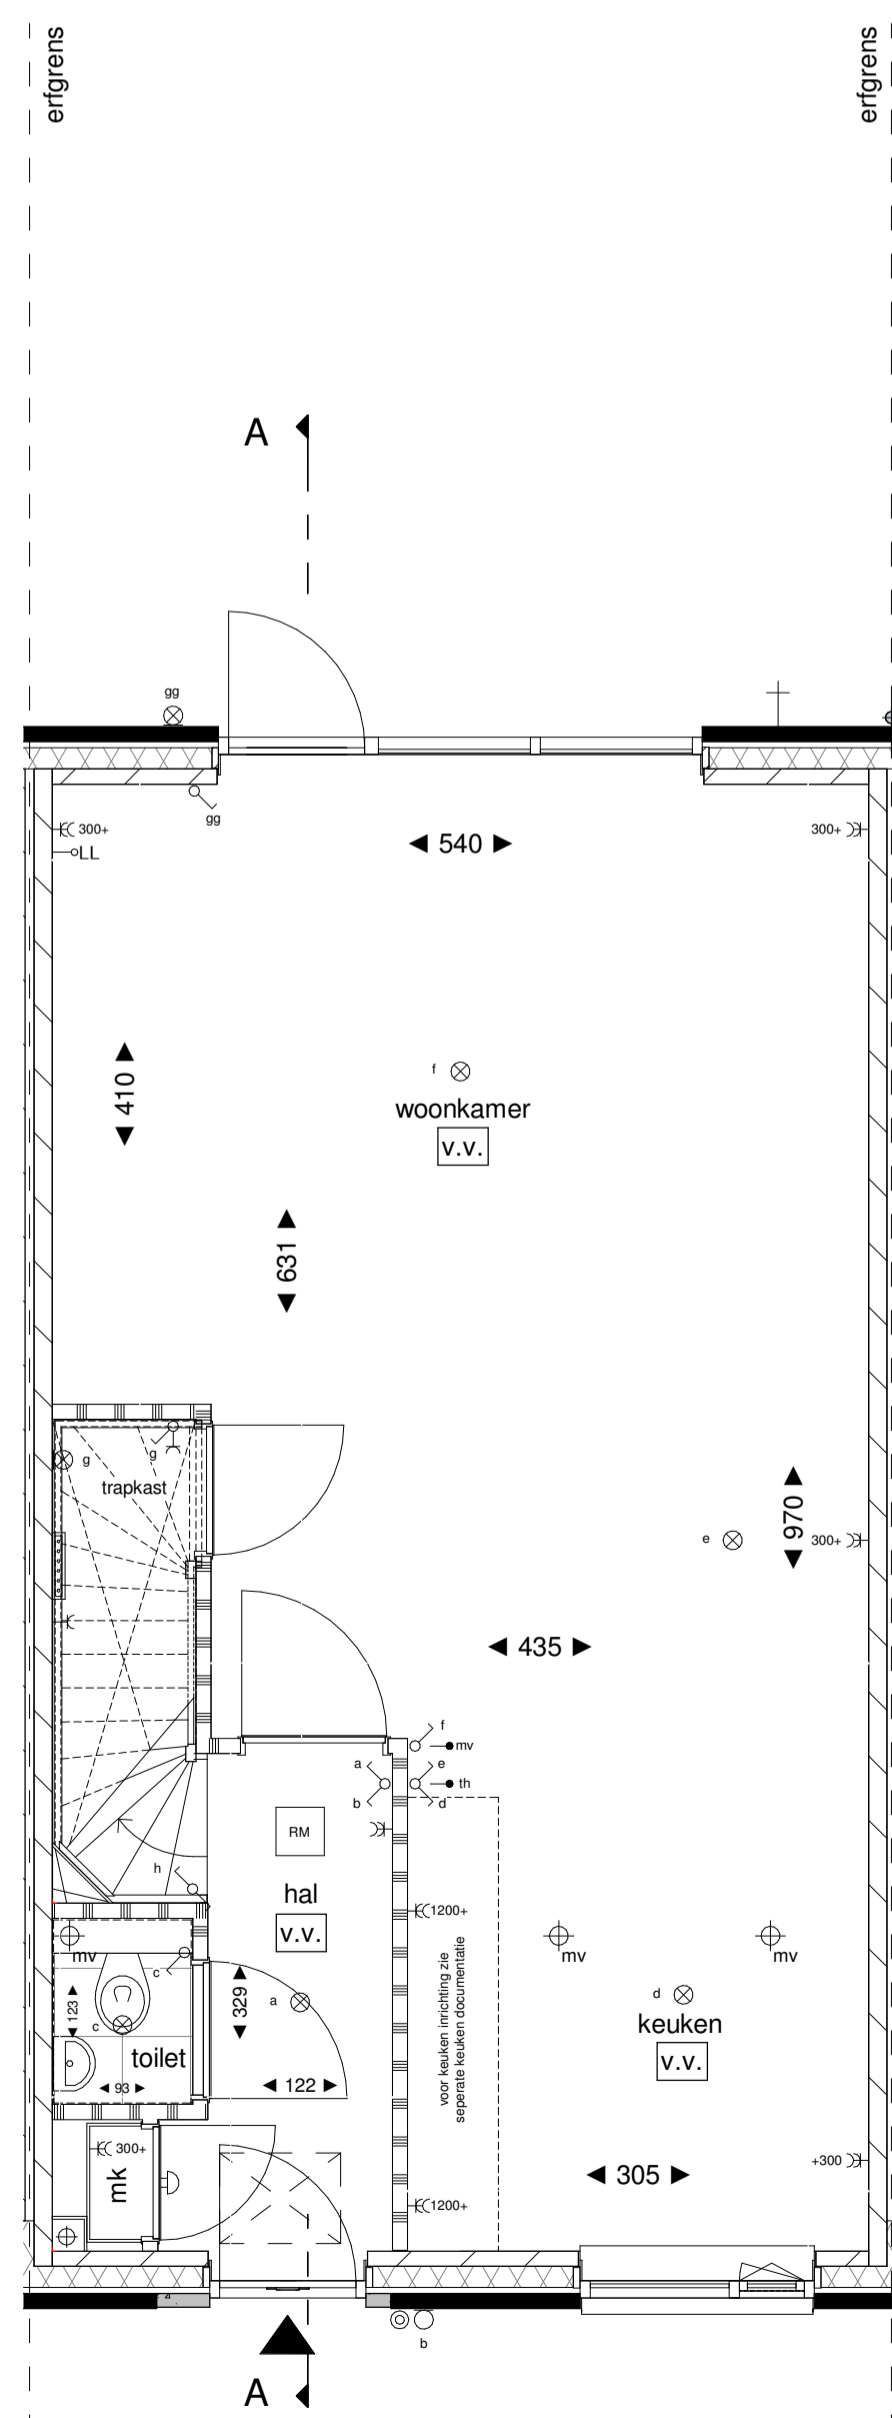

begane grond
1:50