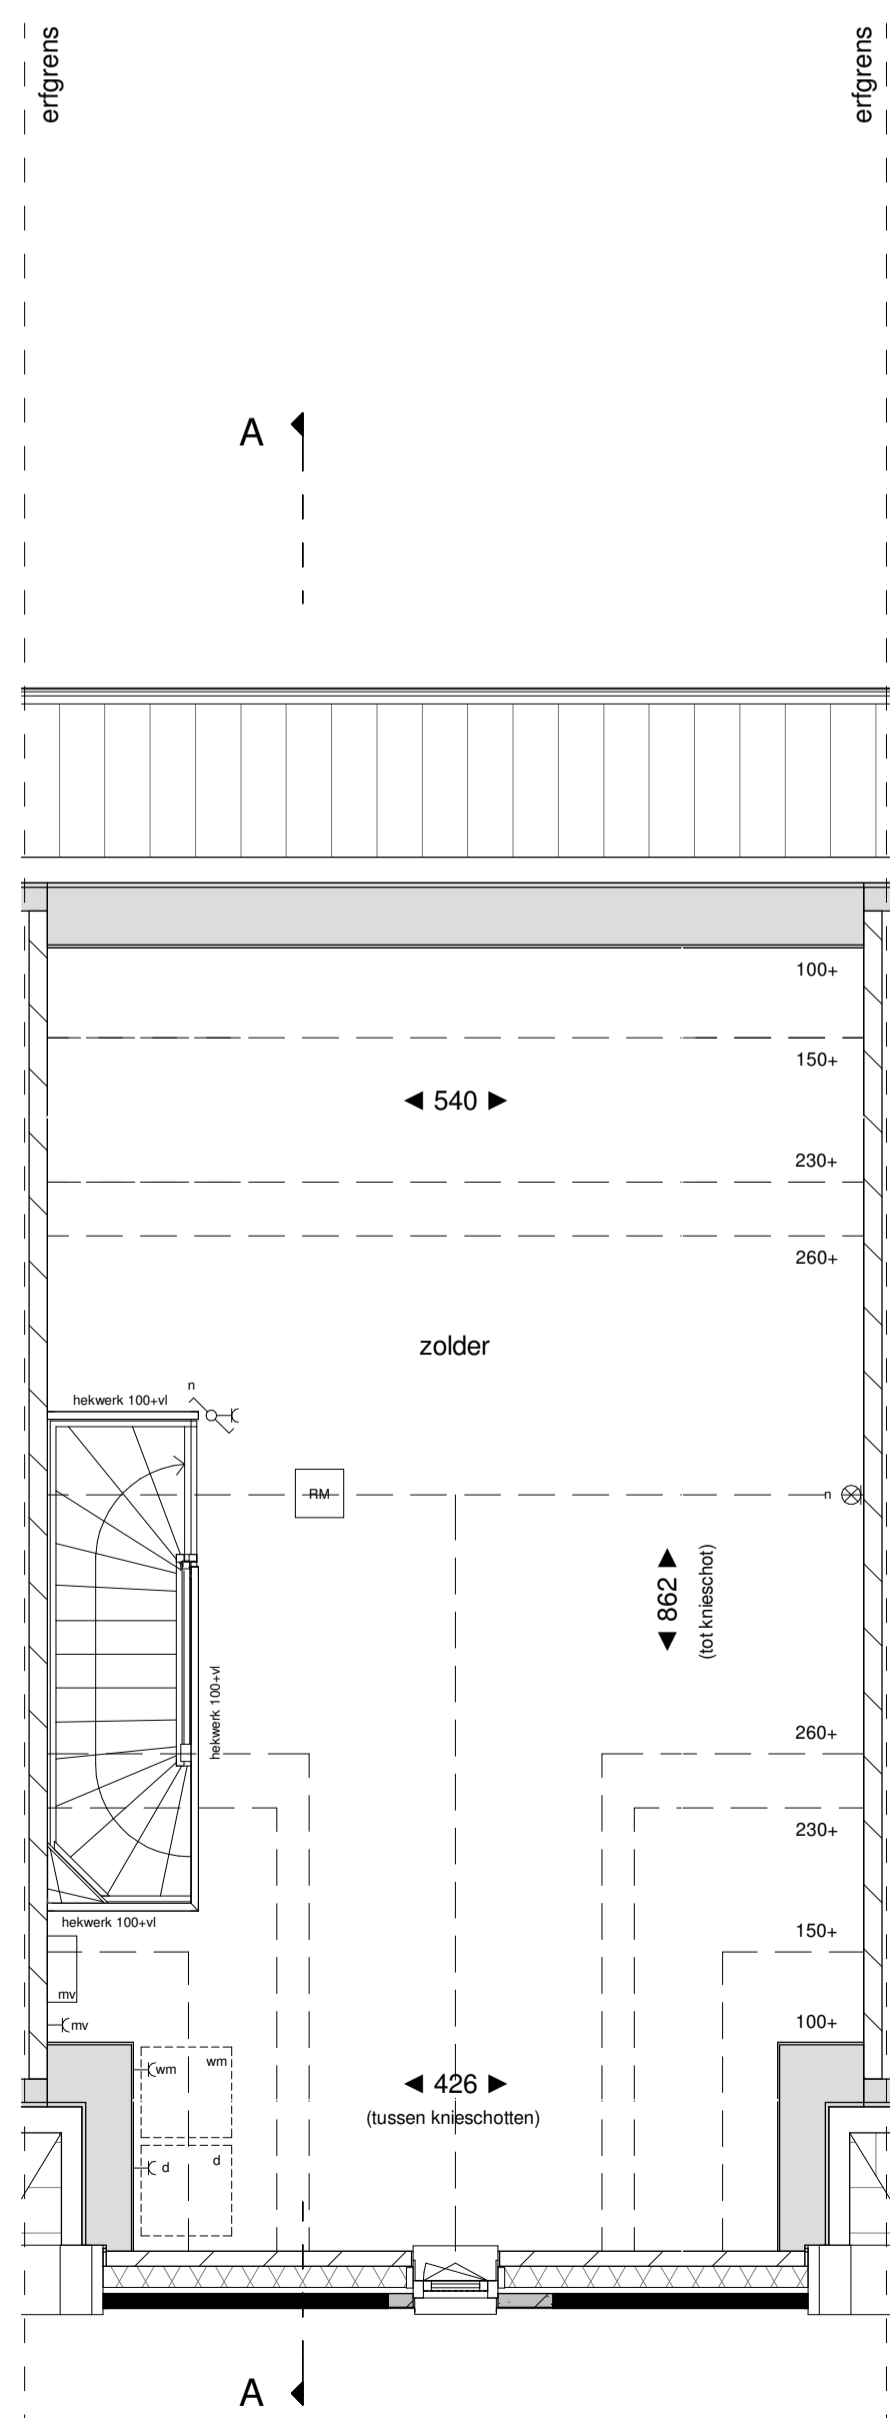

2e verdieping
1:50

RENVOOI

-C-...	enkele wandcontactdoos geaard hoogte 20 mm		metselwerk baksteen
-EC-...	dubbele wandcontactdoos geaard hoogte 40 mm		(spouw)isolatie
-Cm	enkele wandcontactdoos geaard 12 v. waaierhoogte 300v		kalkzandsteen
-Cd	enkele wandcontactdoos geaard 12 v. waslengte hoogte 300v		lichte scheidingswand 10cm
-Cmv	enkele wandcontactdoos geaard 12 v. mechanische eenheid hoogte 300v		entree woning
-E	enkeelpolige schakelaar		stalen binnendeurkozijn v.v. opdekdeur en bovenlicht l.p.v. toilet en badkamer voorzien van een dorpel
-E	dubbele schakelaar		
-E	wisselschakelaar		
-> LL	loze leiding onbedraad		
-> th	aansluitpunt thermostaatleiding bedraad		
-> mv	aansluitpunt hoofdbediening mech. ventilatie bedraad		
	plafondlichtpunt		kruipruimte indicaat
	wandlichtpunt		krijtstreep methode verflijpgebied
	wandlichtpunt roef armatuur		ruimte v.v. vloerverwarming
	schel		opstelplaats wasmachine/wasdroger
	rookmelder aansluitpunt op ontvanger		-VR- ventilatierooster aanwering het kozijn
	afzuigpunt mechanische ventilatie positief (positie indicatie)		VR ventilatierooster in het kozijn
	radiator		aardemat
	verdelers vloerverwarming		
	opstelplaats mechanische ventilatie unit		
	hete water afvoer		
	buitenkraan