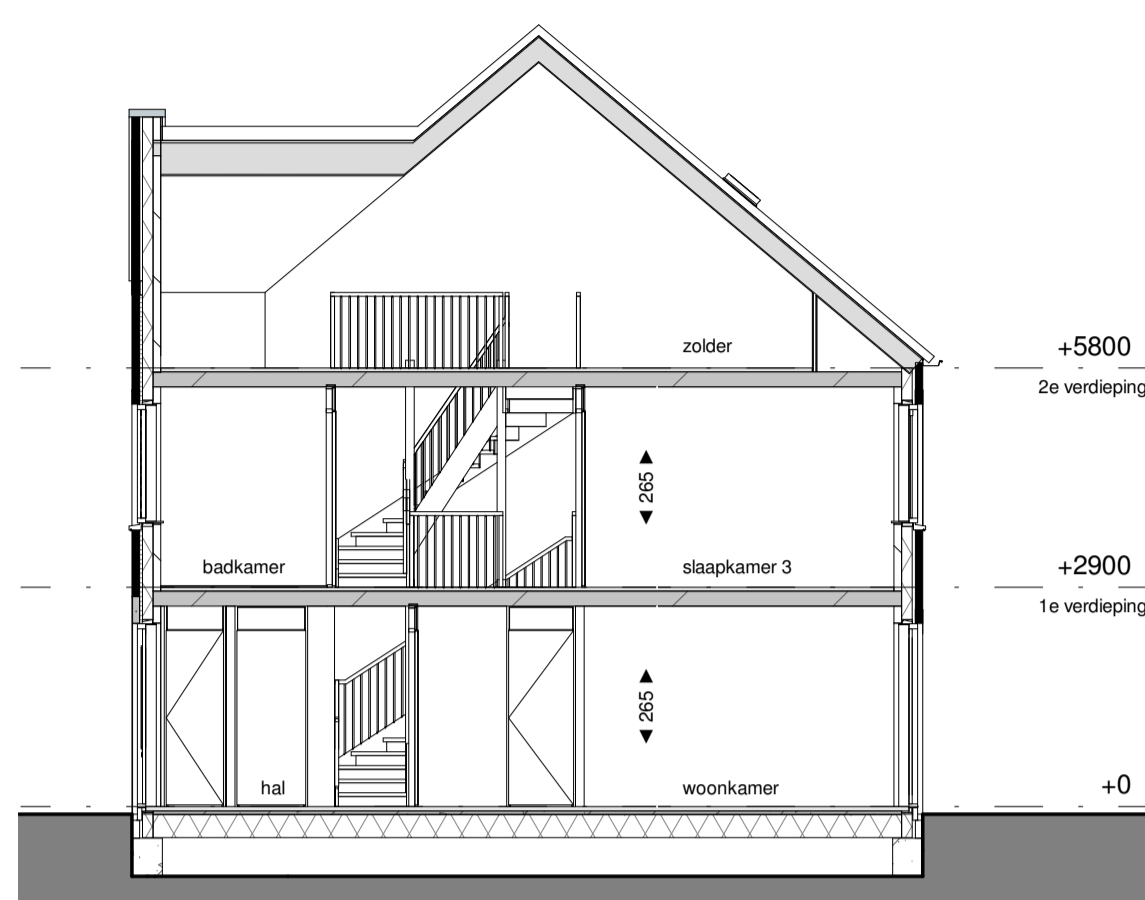

doorsnede A-A